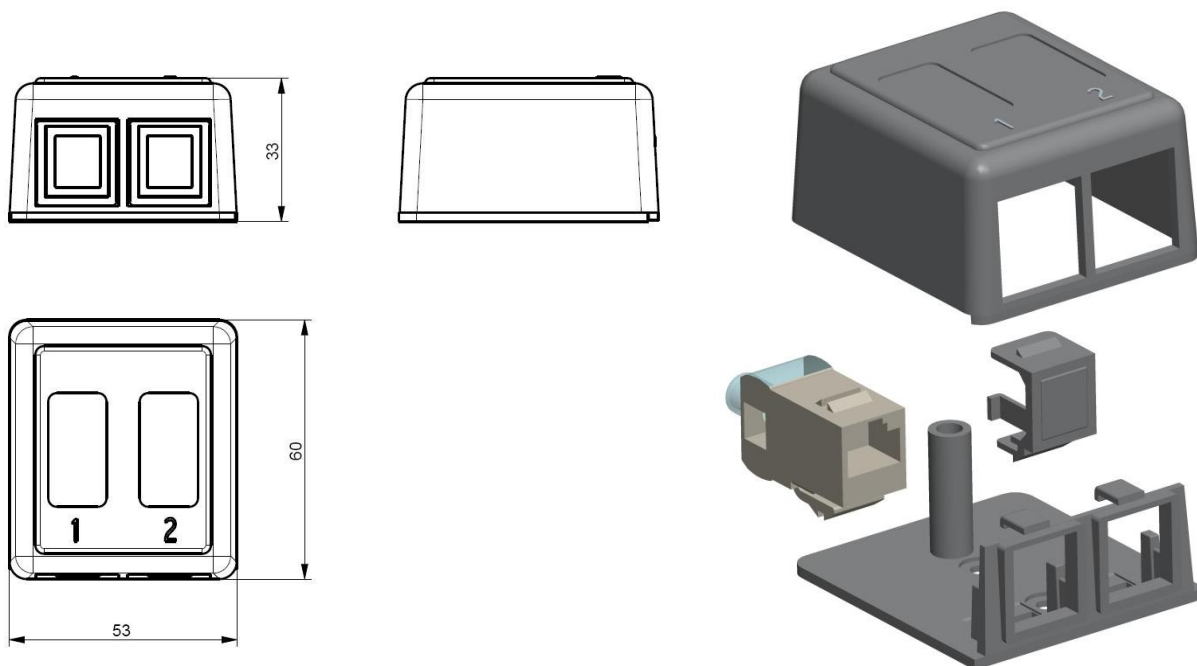

Caixa de Superfície c/ 2 Portas

Características Gerais

- Caixa de superfície para 2 conectores padrão keystone.
- Acompanha 2 fitas adesivas dupla face, 2 parafusos e 2 buchas de nylon.
- Material confeccionado em ABS de alta resistência.
- Sistema anti-esmagamento por objetivos.
- Acompanha módulo cego para fechamento da porta não utilizada.
- Disponível nas cores branco, marfim e cinza.

Dimensões e Diagramas

Medidas em mm

Informações para pedido

Cód. Interno	Descrição	Cód. Fabricante
85128	SURFACE BOX C/2 P KEYSTONE MF	GP CABLING
85129	SURFACE BOX C/2 P KEYSTONE CZ	GP CABLING
85130	SURFACE BOX C/2 P KEYSTONE BR	GP CABLING
Jacks vendidos separadamente		